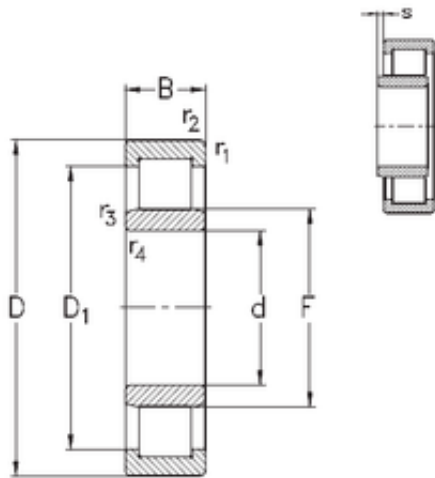

## 95 mm x 170 mm x 43 mm NKE NU2219-E-M6 cylindrical roller bearings

Bearing No. NU2219-E-M6

Size	95x170x43 mm
Bore Diameter	95 mm
Outer Diameter	170 mm
Width	43 mm
d	95 mm
F	112,5 mm
D	170 mm
B	43 mm
C	43 mm
r1 min.	2,1 mm
r2 min.	2,1 mm
r3 min.	2,1 mm
r4 min.	2,1 mm
S	2,2 mm
Weight	3,8 Kg
Basic dynamic load rating (C)	320 kN
Basic static load rating (C0)	373 kN

NU2219-E-M6 Bearing 2D drawings and 3D CAD models